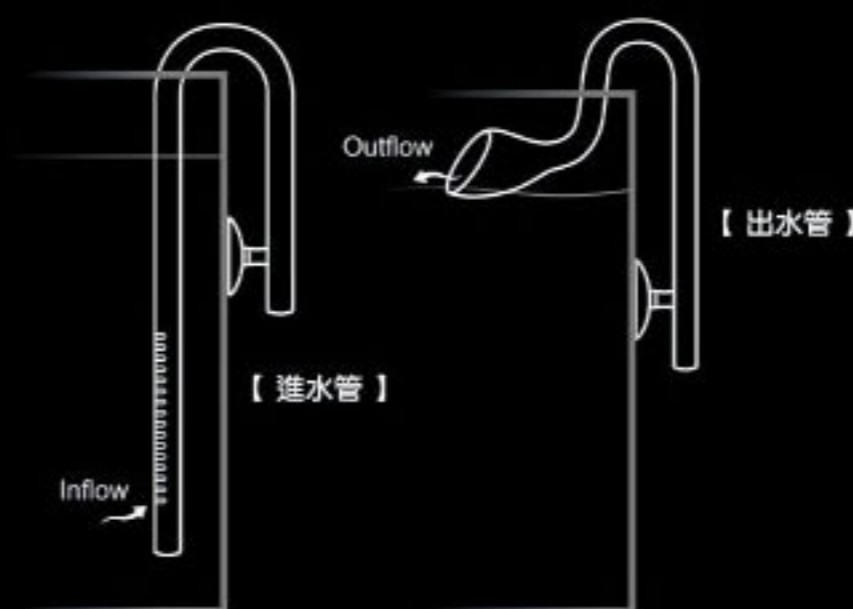

www.easy-aqua.com

24 HOURS MECHANICAL TIMER

24小時機械式定時器

R-TM001

- Feature:
- Simple & Easy.
 - With indicator and switch.
 - 24 hours or AM/PM display.
 - 48 ON / OFF per day.
 - Min. Setting time: 15 minutes.
 - Max. Setting time: 24 hours.
- 特點:
- 使用簡單，操作容易。
 - 具有電源指示燈和開關。
 - 24小時或日/夜顯示。
 - 每天有48段ON/OFF。
 - 最小設定時間為15分鐘。
 - 最大設定時間為24小時。

Inflow / Outflow Lily Pipe

リライパイプ

Inflow [進水管]
R-AY004-13 R-AY004-17
(Ø13mm) (Ø17mm)

Outflow [出水管]
R-AY005-13 R-AY005-17
(Ø13mm) (Ø17mm)

- Nice feeling for your aquarium tank.
- Fit for external filter.
- 讓魚缸更美觀
- 配合缸外桶使用