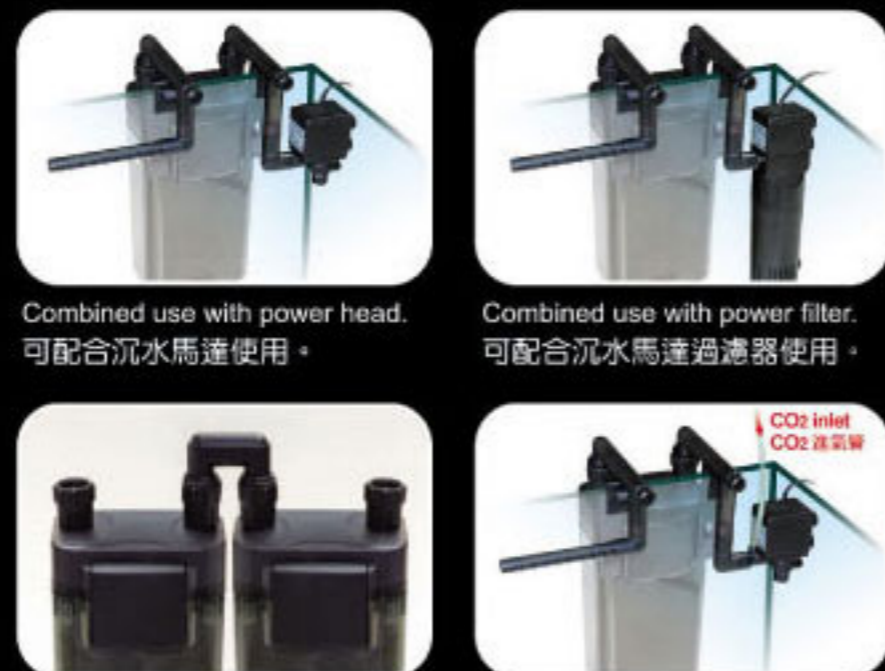

500L/H

for 30~60cm tank

小型桶式
過濾器

R-F004

Multi-Function Pre-FILTER

多い機能プレフィルター

Combined use with power head.
可配合沉水馬達使用。

Combined use with power filter.
可配合沉水馬達過濾器使用。

Combined use with mini external filter.
可配合小型缸外機使用。

Combined use with power head or power filter, we can regard it as an external super diffuser.
可配合沉水馬達或沉水馬達過濾器單獨作為缸外CO₂擴散器使用。

● Increase filter capacity to obtain the optimum filtration effect.